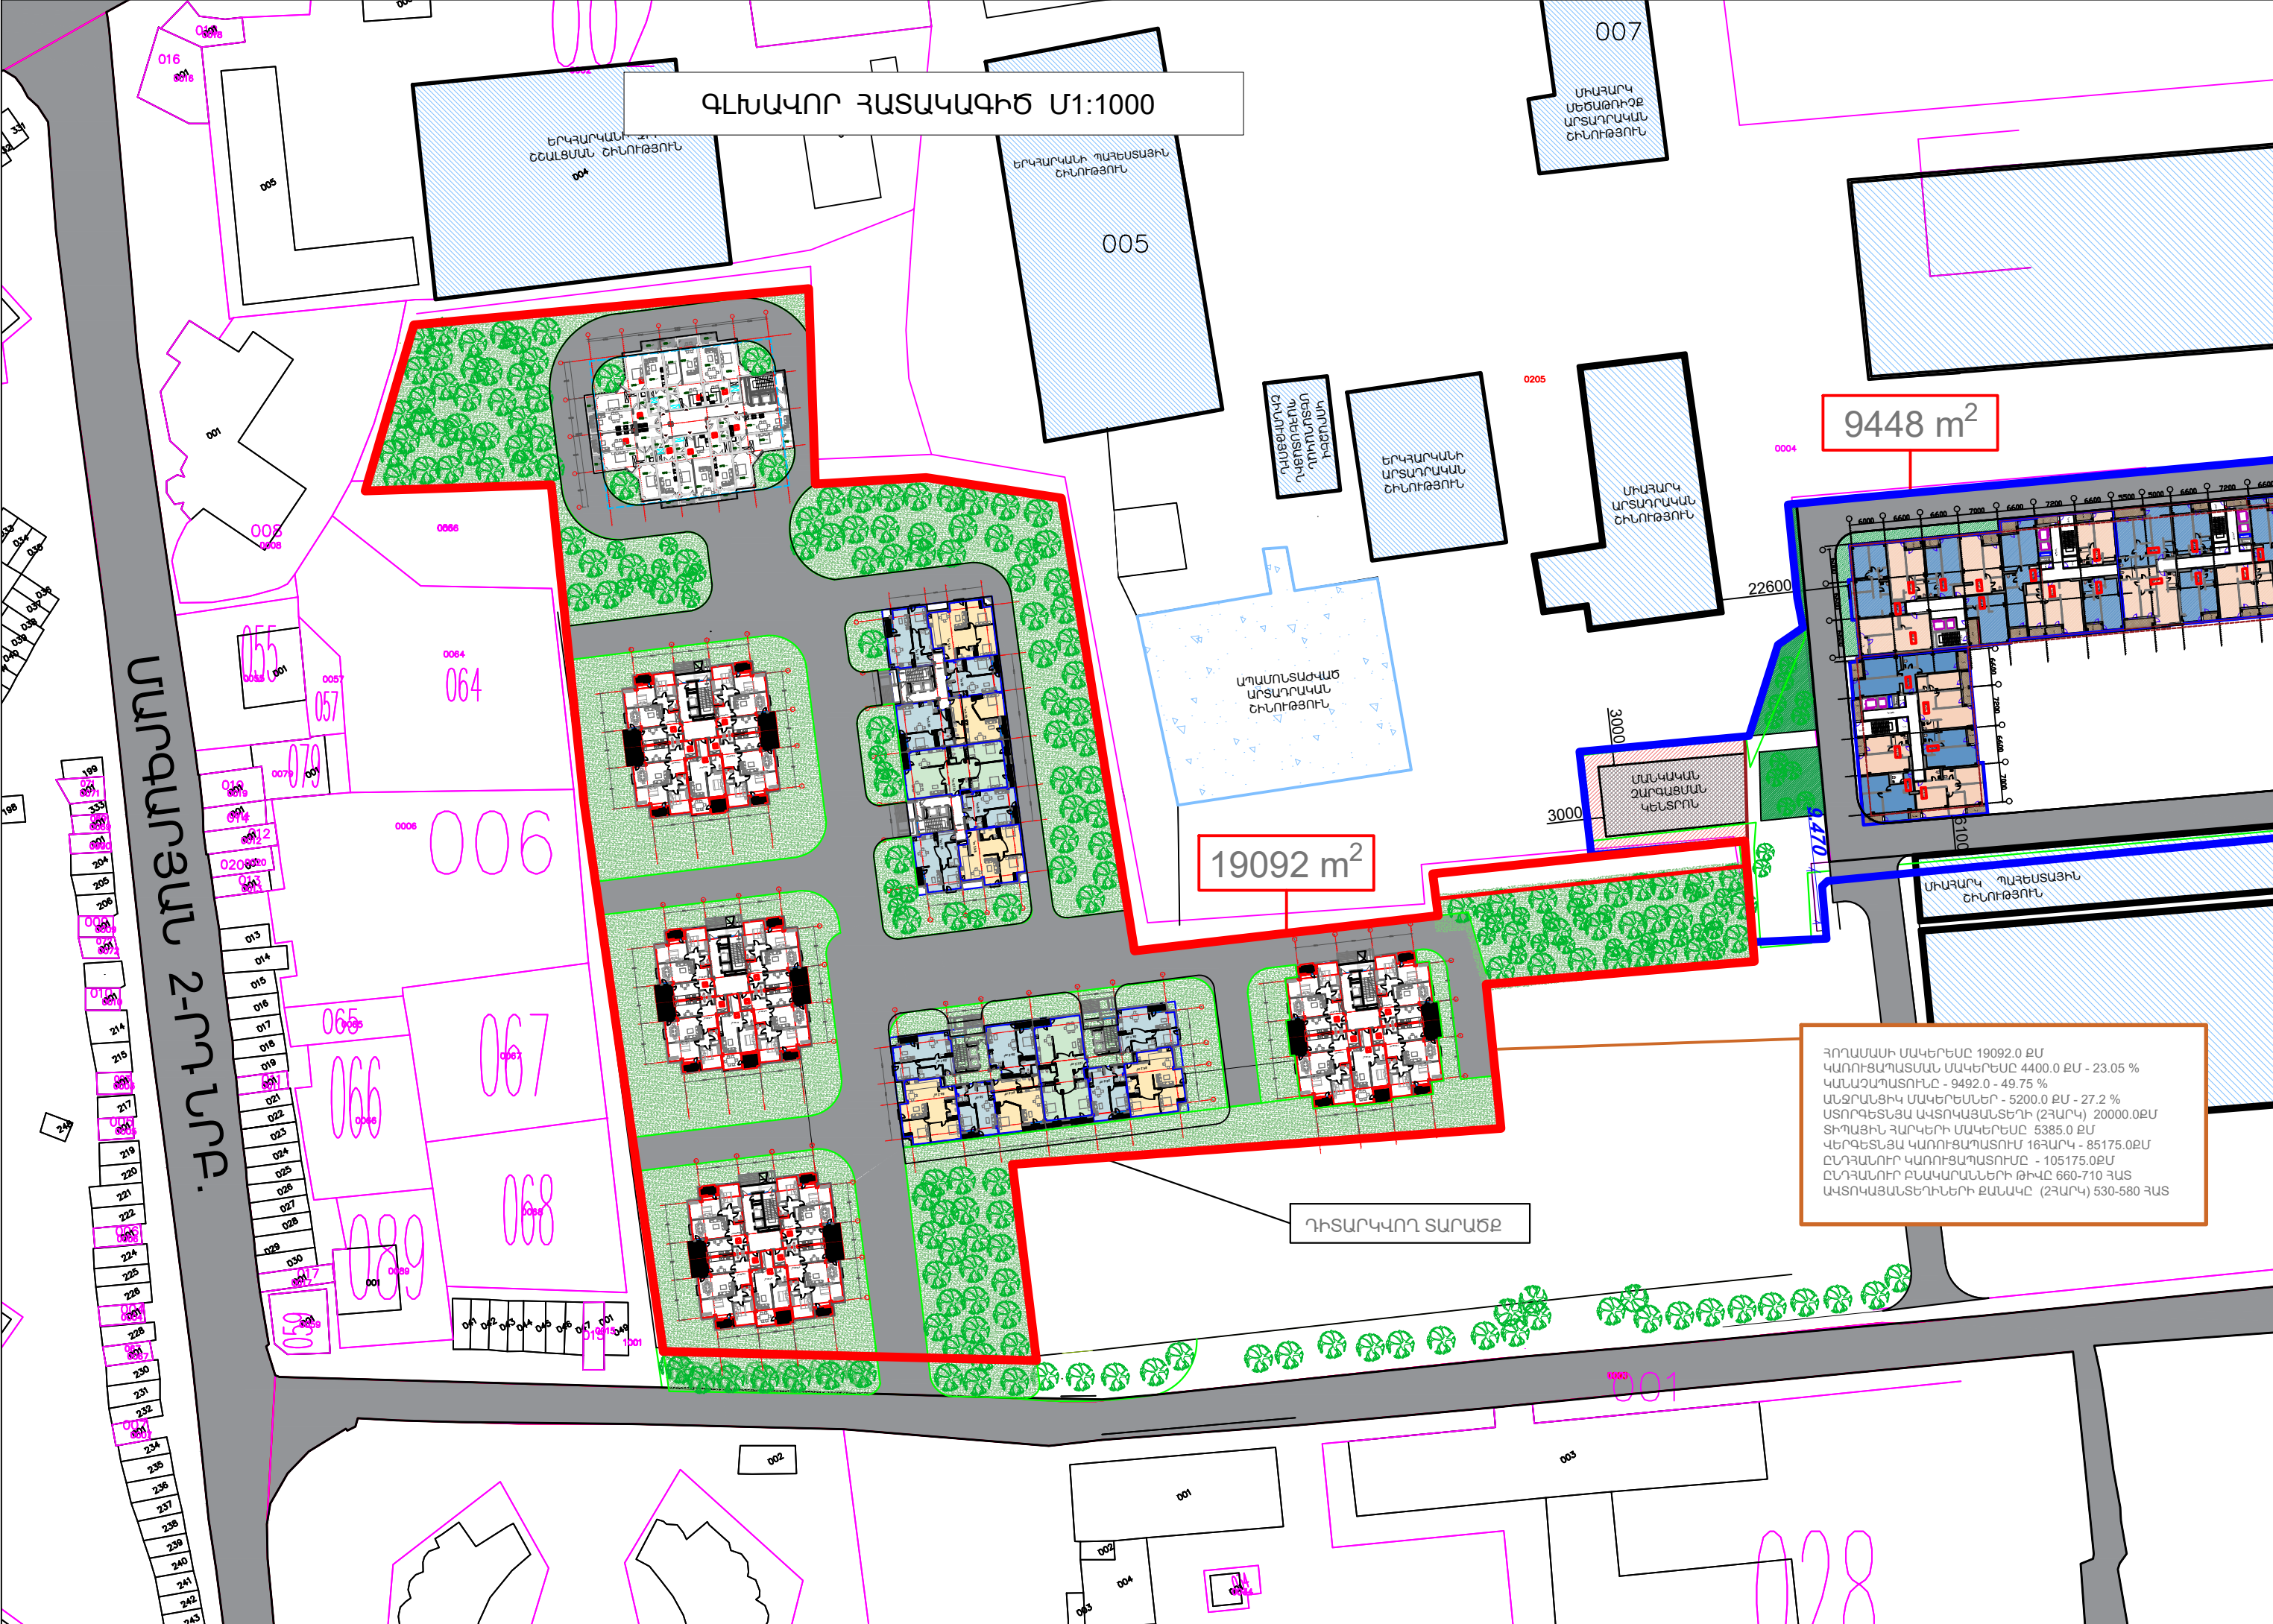

023

016

017

018

089

090

006

066

067

068

069

088

086

059

071

041

ԿԱԾԵՐԱԳՈՒՄ ԴՈՒՄԻՆԱՏՈՐ ԻՆՅԵՆԵՐ

ԵՐԿԱՐԿԱՆԻ ԱՐՏԱՂՐԱԿԱՆ ԸՆԴՀԱՆՈՒՐ ԿՈՒՆԻՅՈՒՄ

ՄԻԱԿԱՐԿ ԱՐՏԱՂՐԱԿԱՆ ԸՆԴՀԱՆՈՒՐ ԿՈՒՆԻՅՈՒՄ

9448 m²

19092 m²

ՄԱԿԱՎԱԿԱՆ ԶԱՐԳԱՅՄԱՆ ԿԵՆՏՐՈՆ

ՄԻԱԿԱՐԿ ՊԱԳԵՍԱՅԻՆ ԸՆԴՀԱՆՈՒՐ ԿՈՒՆԻՅՈՒՄ

ՀՈՂԱՄԱՍԻ ՄԱԿԵՐԵՍԸ 19092.0 ԵՄ
 ԿԱՌՈՒՑԱԴԱՏՄԱՆ ՄԱԿԵՐԵՍԸ 4400.0 ԵՄ - 23.05 %
 ԿԱՆԱԶԱՊԱՏՈՒՄԸ - 9492.0 - 49.75 %
 ԱՆՁՐԱՆՑԻԿ ՄԱԿԵՐԵՍԵՐ - 5200.0 ԵՄ - 27.2 %
 ԱՏՈՐԳԵՏՆՅԱԿ ԱԿՏՈՎԱՅԱՆՏԵՂԻ (2ՀԱՐԿ) 20000.0ԵՄ
 ՏԻՊԱՅԻՆ ՀԱՐԿԵՐԻ ՄԱԿԵՐԵՍԸ 5385.0 ԵՄ
 ԿԵՐԳԵՏՆՅԱԿ ԿԱՌՈՒՑԱԴԱՏՈՒՄ 16ՀԱՐԿ - 85175.0ԵՄ
 ԸՆԴՀԱՆՈՒՐ ԿԱՌՈՒՑԱԴԱՏՈՒՄ - 105175.0ԵՄ
 ԸՆԴՀԱՆՈՒՐ ԲՆԱԿԱՐԱՆՆԵՐԻ ԹԻՎԸ 660-710 ՀԱՏ
 ԱԿՏՈՎԱՅԱՆՏԵՂԻՆԵՐԻ ԸՆՆԱԿԸ (2ՀԱՐԿ) 530-580 ՀԱՏ

ԴԻՏԱՐԿՈՐ ՏԱՐԱԾԵ

ՏԱՐԱԾՔԻ ԼՈՒՍԱՆԿԱՐՆԵՐ

ՄԱՐԳԱՐՅԱՆ 2-ՐԴ ՆՐՔ.

ՄԱՐԳԱՐՅԱՆ ԱՊԱՋՐ ՆՐՔ.

რეკონსტრუქციის ქუჩა

სარაინო 2-ის სტრ.

სარაინო სტრ.

ՖՈՐՏԻԿ ՓՈՂՈՑ