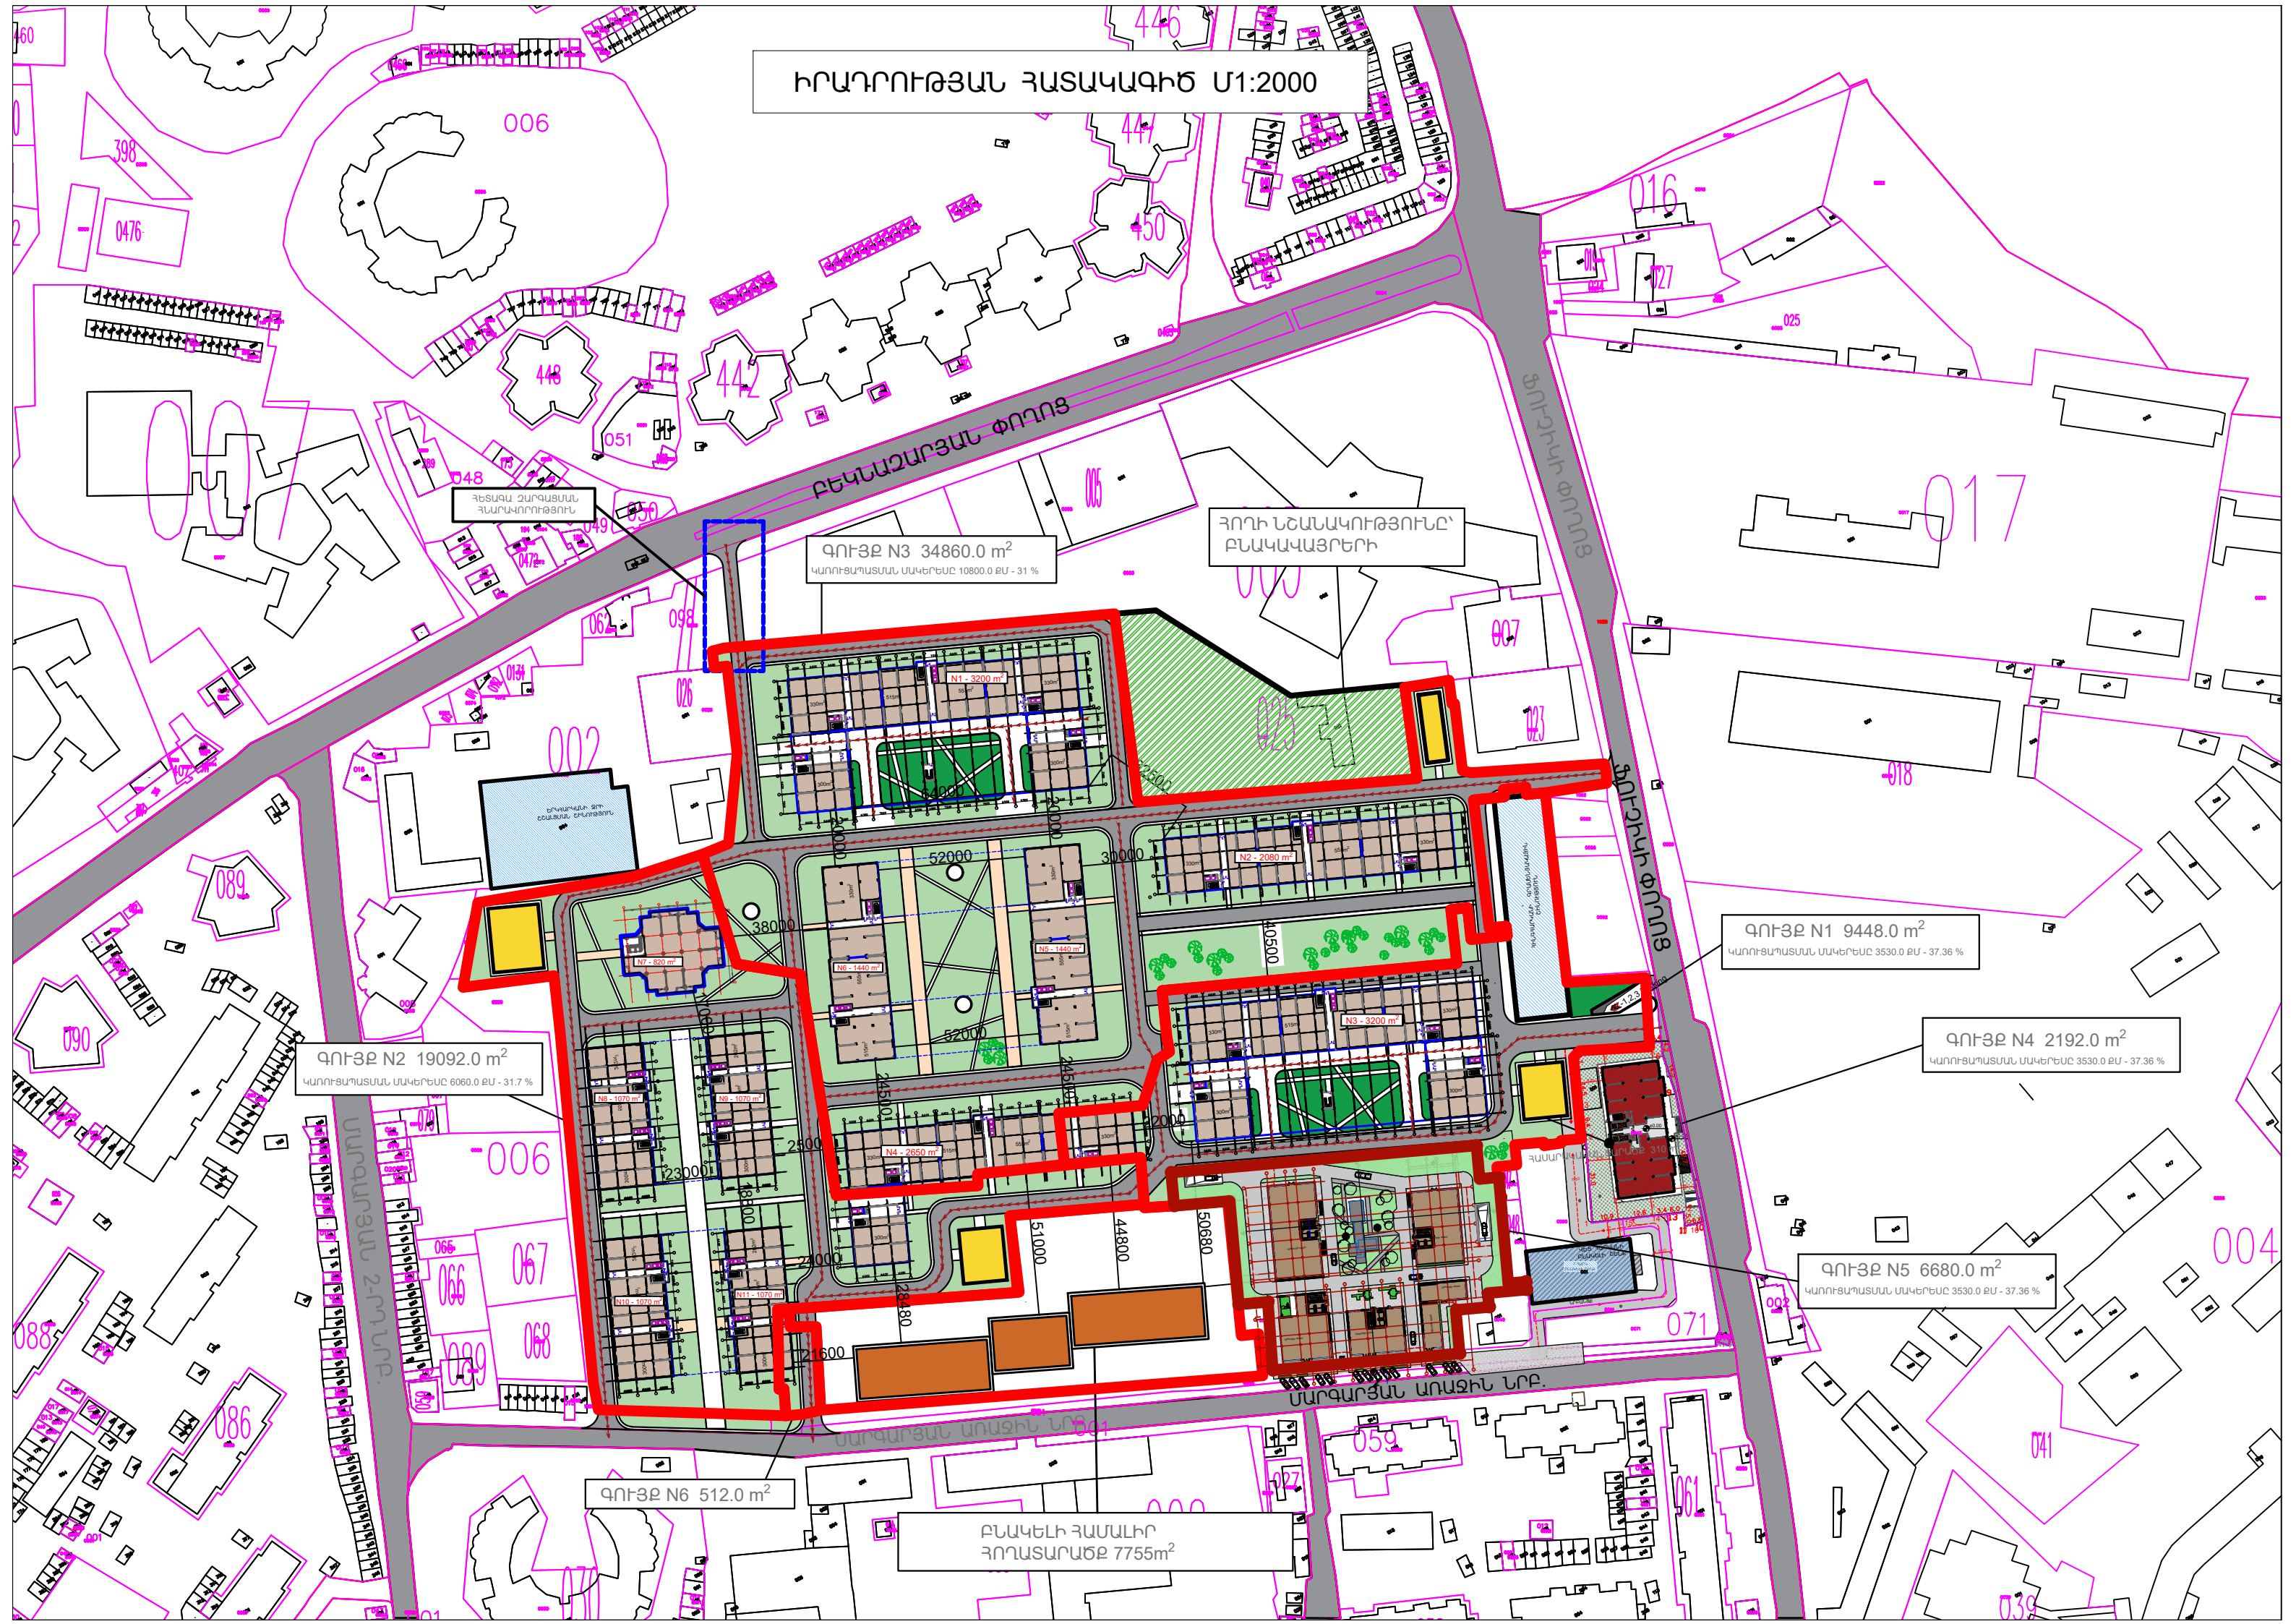

ԲՆԱԿԵԼԻ ՀԱՄԱԼԻՐԻ ԷՍՔԻԶԱՅԻՆ ՆԱԽԱԳԻԾ ԱԶԱՓՆՅԱԿ ՀԱՄԱՅՆՔՈՒՄ

ԵՐԵՎԱՆ 2022թ

ԻՐԱԴՐՈՒԹՅԱՆ ՀԱՏԱԿԱԳԻԾ Մ1:5000

ԻՐԱԴՐՈՒԹՅԱՆ ՀԱՏԱԿԱԳԻԾ Մ1:2000

ԲԵՆԿԱԶԱՐՅԱՆ ՓՈՂՈՑ

ՅՈՒՇԻԿԻ ՓՈՂՈՑ

ՍԱՐԳՍՅԱՆ ՀՊՈՒՆԻ

ՍԱՐԳՍՅԱՆ ԱՊԱՏԻՆ ԵՐԷ.