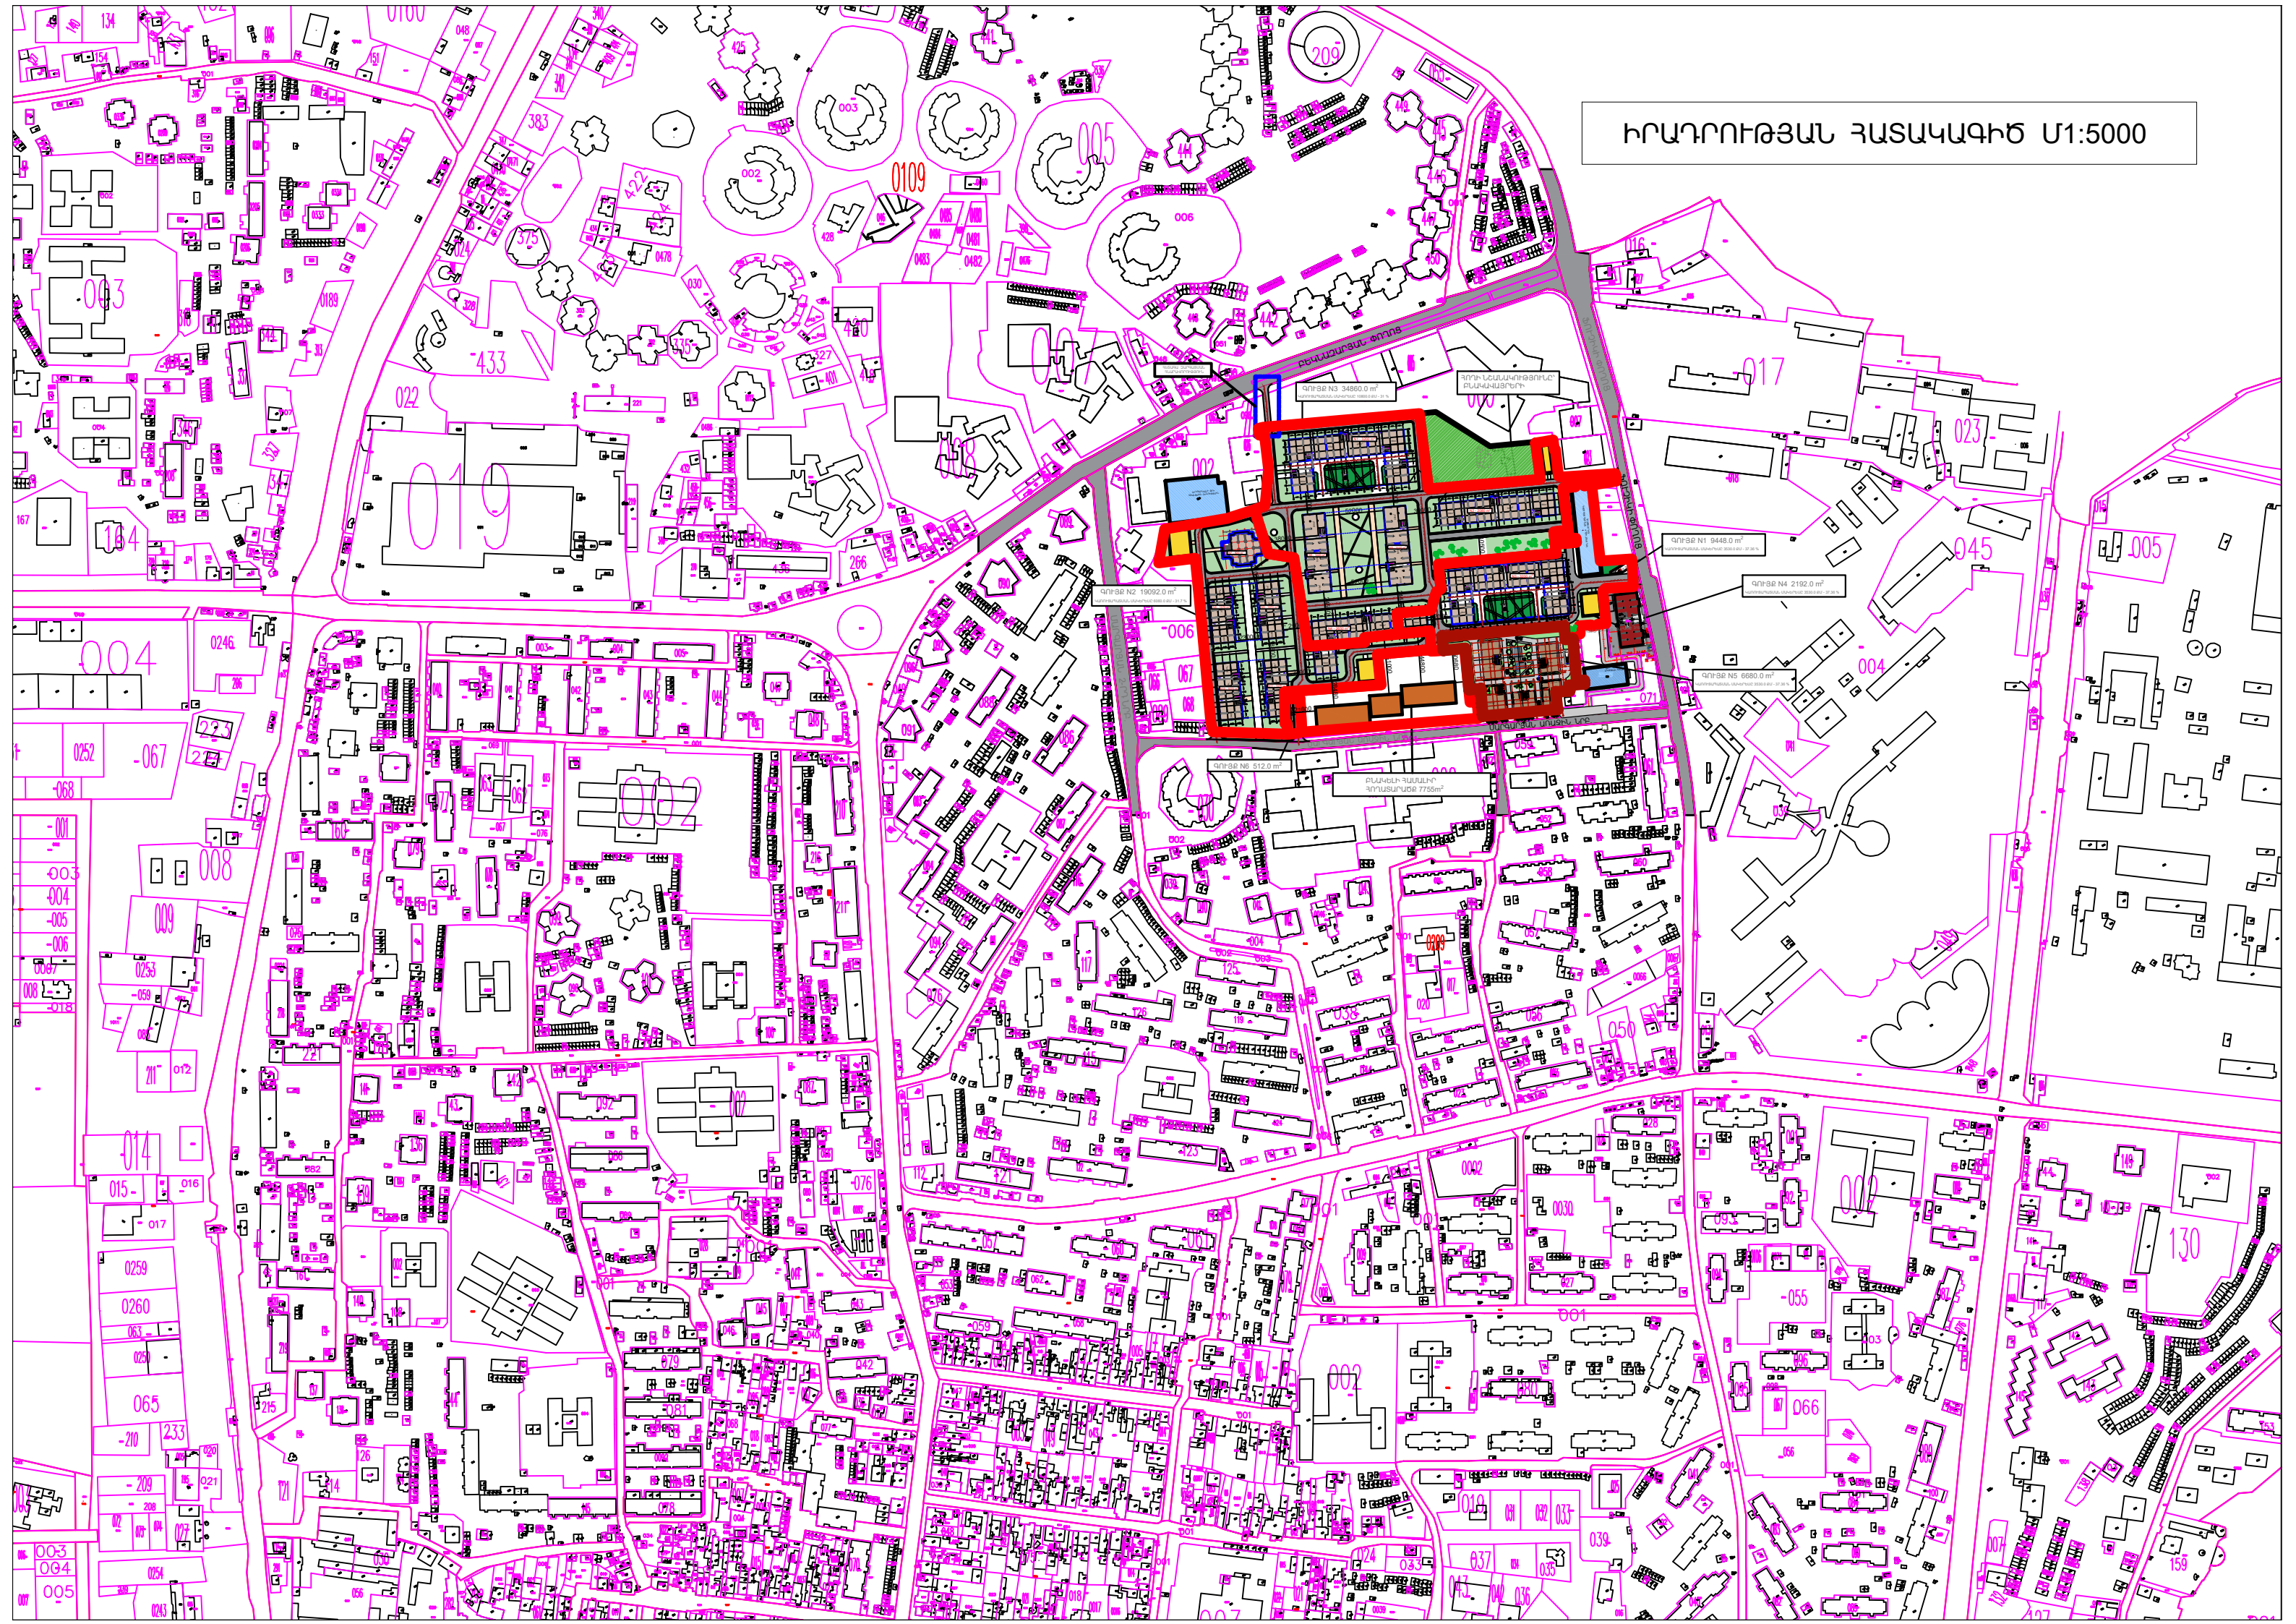

ԲՆԱԿԵԼԻ ՀԱՄԱԼԻՐԻ ԷՍՔԻԶԱՅԻՆ ՆԱԽԱԳԻԾ ԱԶԱՓՆՅԱԿ ՀԱՄԱՅՆՔՈՒՄ

ԵՐԵՎԱՆ 2022թ

ԻՐԱԴՐՈՒԹՅԱՆ ՀԱՏԱԿԱԳԻԾ Մ1:5000

ԻՐԱԴՐՈՒԹՅԱՆ ՀԱՏԱԿԱԳԻԾ Մ1:2000

ԲԵՆԿԱԶԱՐՅԱՆ ՓՈՂՈՑ

ՅՈՒՇԻԿԻ ՓՈՂՈՑ

ՍԱՐԳՍՅԱՆ ՀՊՈՒՆԻ

ՍԱՐԳՍՅԱՆ ԱՊԱՏԻՆ ԵՐԷ.